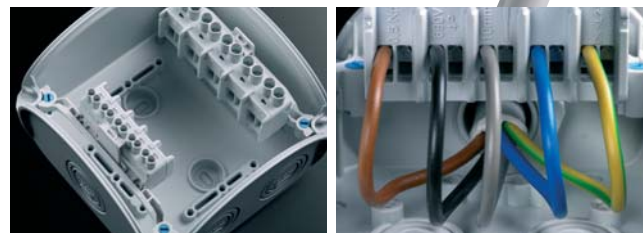

Moderní technologie výroby svorkovnic

inovativní a flexibilní

■ Různé pozice svorek a možnosti uchycení
■ Je možno použít dvě svorkovnice - i různých velikostí - u skříně do 10 mm²

■ Vysoko posazené svorky s větším prostorem pro kabeláž - také pro maximální osazení vodiči

ENYCASE®

Vysoce kvalitní materiál pro použití v přímořských oblastech

- Krytí: IP 66 / IP 67 / IP 69
- Materiál: Polykarbonát
- Odolný proti mořské vodě
- Odolný proti UV záření
- Krátkodobé ponoření do hloubky 1 metru, max. 15 minut