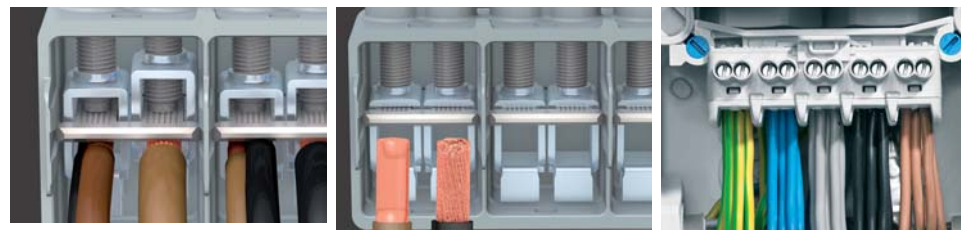

■ Všechny svorky se 2 upínacími pozicemi svorek na každý pól

■ Možnost přímého připojení vodičů s tuhým i slaným jádrem

■ Možno připojit více vodičů na jeden pól a svorkovnici

■ Zajištěno proti samovolnému uvolnění