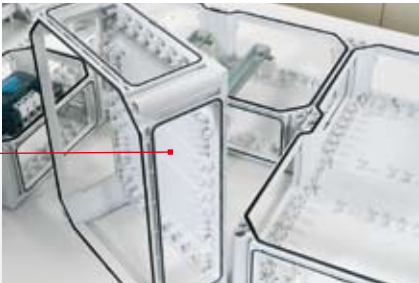

- Das Gehäusesystem mit Tür zum Bau von Verteilern bis 250 A

■ Superschnell ...