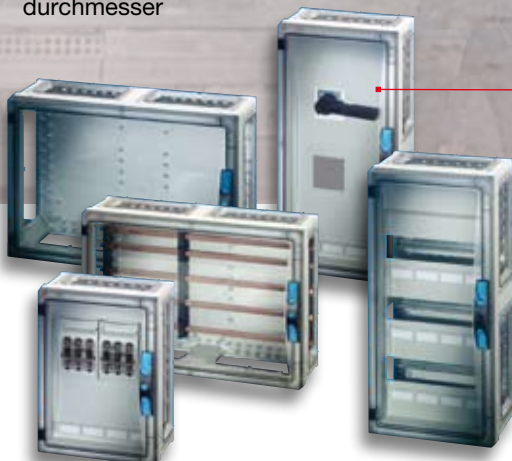

Schnelle Montage durch offene Seitenwände, integrierte Dichtungen und sichere Steckverbindungen.

Vier Gehäusegrößen aus hochwertigem Thermoplast lassen sich universell zu einem Verteilersystem bis 250 A kombinieren.

Sicher bei jeder Beanspruchung

ENYSTAR

Das universelle und superschnelle Gehäusesystem

ENYSTAR

- Das Gehäusesystem mit Tür zum Bau von Verteilern bis 250 A

■ Superschnell ...

durch schnelle Gehäuseverbindung

- offene Gehäusewände
- integrierte Dichtungen
- sichere Steckverbindungen

durch vormontierte Funktionsgehäuse

- Funktionsgehäuse mit Abdeckung als Berührungsschutz
- EMV-gerechtes Sammelschienensystem
- Typgeprüft nach IEC 60 439-1
- kontaktierbare Sicherungsgeräte bis 125 A
- Kabeleinführung über Anbaufansche bis 72 mm Kabel-durchmesser