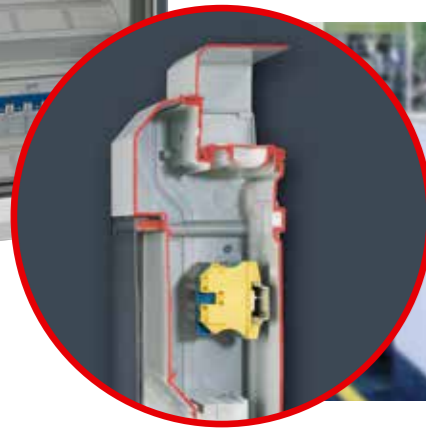

- Yksi ovi peittää kaikki kytkentärivit

Käytännöllisiä ratkaisuja Kaapeliläpivientiin ja tarvikkeille

- Kaapeliläpivienti IP 65 -integroidulla, elastisella kalvotiivisteellä

Turvallisesti lukittu Lisätarvikkeena lukko ja sinetöintisarja

- Paljon tilaa kaapeloinnille, helppo pääsy kaapelointiin

- Muunneltavat asennussyvyudet
- asentamalla DIN-kiskot eri tasoille

- Mukana tulee tyhjiä peiteluskoja

Nopea asennus FIXCONNECT®-pistoliitintekniikka

- FIXCONNECT® PE-/N-pistoliitin

- N-kisko eroteltavissa jumpperilla

- Liittimien merkintä

- Paljon tilaa virtapiirin merkinnöille

- Muokattavat merkintäpohjat: www.hensel-electric.de

Laadukkaita materiaaleja vaativille käyttöalueille

- Vaikeasti syttyvä, itsestään sammuva
- Palokäyttäytyminen: hehkulankakoe IEC 60 695-2-11

KV Extra

Asennustila kojeille ja laitteille

Samaan koteloon voidaan asentaa standardin mukaisia laitteita (DIN 43880) sekä laitteita, jotka eivät vaadi käyttäjää.