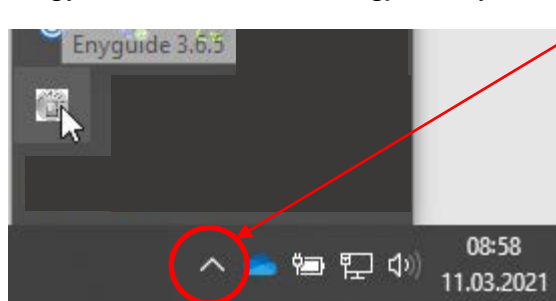

vagy kattintson a lent megjelölt nyíltra, hogy megjelenjenek az ikonok.