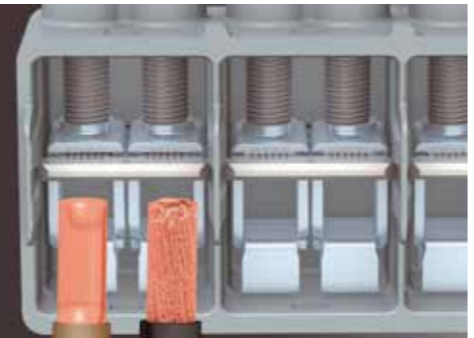

- Verschillende aansluitposities en bevestigingsmogelijkheden
- 2 rijen met aansluitklemmen, ook in verschillende grootte, toepasbaar in de kabeldoos tot 10mm²
- Door hoge positie aansluitklemmen, meer ruimte voor bedrading

- Alle klemmen met 2 klemposities per pool
- Verschillende aderdoorsnede

- Verschillende draad type - massief en soepel draad

- Meerdere draden per aansluitkooi is mogelijk
- beschermd tegen zelf loskomen

Variabele uitbreekpoorten
 De juiste oplossing voor elke toepassing

- Meertraps membranen vor kabelverbindingen in verschillende maten
- Kabelinvoer ook mogelijk vanaf de achterkant

Externe ophangbeugels, snelsluitingen en labeling systeem