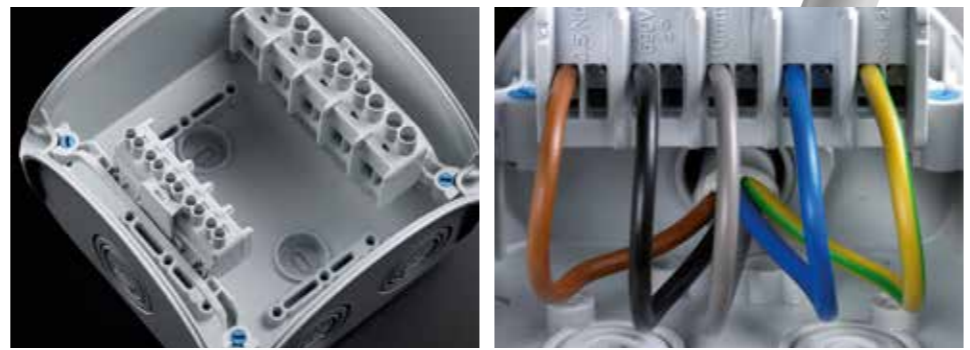

- Verschillende aansluitposities en bevestigingsmogelijkheden
- 2 rijen met aansluitklemmen, ook in verschillende grootte, toepasbaar in de kabeldoos tot 10mm²
- Door hoge positie aansluitklemmen, meer ruimte voor bedrading

- Alle klemmen met 2 klemposities per pool
- Verschillende aderdoorsnede

- Verschillende draad type - massief en soepel draad

- Meerdere draden per aansluitkooi is mogelijk
- beschermd tegen zelf loskomen