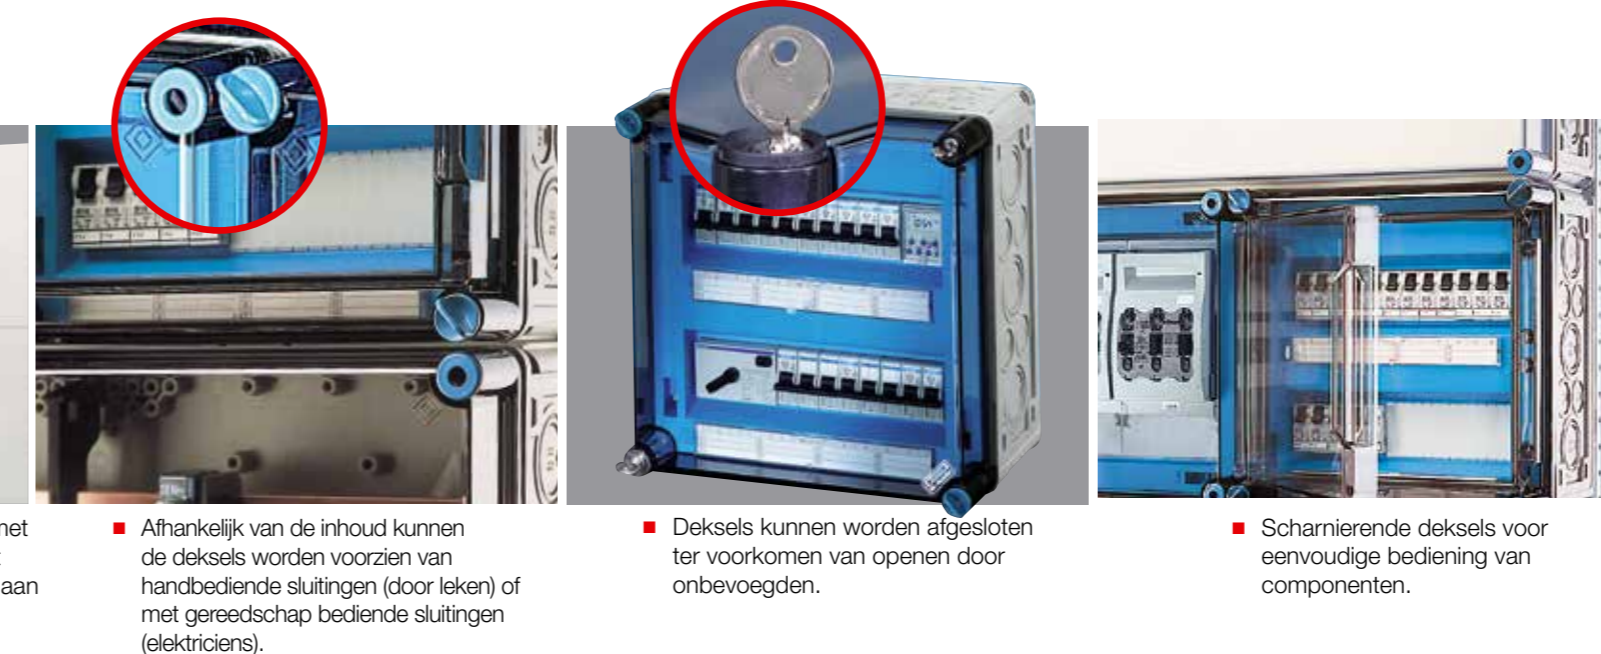

## Direct inzetbare oplossingen

voor bijzondere toepassingen

- Hoofdverdeler
- Bronschakelaars (I-0-II) schakelen veilig om naar hulpstroombronnen.
- Invertercombinatiesysteem.
- Aansluiting van productie-installaties

## Eenvoudig en flexibel

te monteren, aan te sluiten en in bedrijf te stellen

- Uitneembaar (optioneel) brugverbindstuk voor het eenvoudig aansluiten van kabels
- Bekabeling kan via de voorzijde worden geplaatst dankzij deelbare kabelinvoeren.
- Montage aan de wand met montageprofielen of met behulp van ophangoren aan de buitenzijde.

## Altijd het passende sluitingssysteem

voor optimale toegang en bediening

- Afhankelijk van de inhoud kunnen de deksels worden voorzien van handbediende sluitingen (door leken) of met gereedschap bediende sluitingen (elektriciens).
- Deksels kunnen worden afgesloten ter voorkoming van openen door onbevoegden.
- Scharnierende deksels voor eenvoudige bediening van componenten.