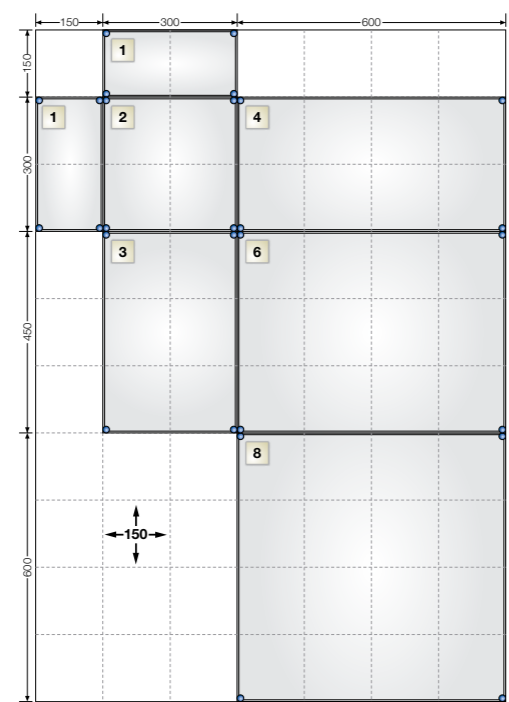

### Combineerbaar in alle richtingen

- De zes behuizingstypen kunnen in alle richtingen worden gecombineerd, maar kunnen ook afzonderlijk worden gebruikt.
- Dankzij de vele combinatiemogelijkheden is dit behuizingssysteem ideaal voor het snel en eenvoudig opbouwen van schakel- en verdeelinrichtingen (PSC).