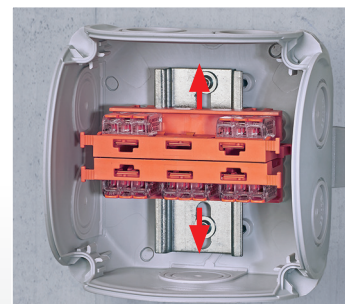

PASSION FOR POWER.

Simpel, veilig en snel
De Hensel kabeldoos met insteekklemmen

Meer informatie op www.hensel-nederland.nl

ENYCASE[®]

De Hensel kabeldoos met insteekklemmen en bevestigingsadapter

Productdetails:

- 2x Wago 221-500 bevestigingsadapter
- 5x Wago 221-413 3-voudige compact aansluitklem
- Voorgemonteerde montagerail
- natuurlijk met alle voordelen van de nieuwe Hensel Kabeldozen in beschermingsklasse IP 66

Ook als de klemmen zijn ingebouwd, zijn de bedieningshendels goed te openen en sluiten.

De bevestigingsadapter is variabel op de montagerail te plaatsen.

DK 0404 W 0,75-4 mm², Cu 3~

- met 2x Wago 221-500 bevestigingsadapter en 5x Wago 221-413 3-voudige aansluitklem
- per aansluitklem 3x 0,14 - 4 mm² (f), 3x 0,2 - 4 mm² (sol/s)
- met elastische afdichtmembranen, die kunnen worden verwijderd voor kabelinvoer via kabelwartels, afdichtingbereik Ø 9,0-17,0 mm
- met één kabelinvoer in de bodem, afdichtingbereik Ø 6,0-15,0 mm
- Deksluitingen zonder toebehoren, verzegelbaar
- bevestigingsbandje en externe beugels voor wandbevestiging inbegrepen

nominale isolatiespanning	U _i = 450 V a.c./d.c.
nominale stroom	32 A
materiaal	PP (Polypropyleen)

IP
66

Productvoordelen DK-kabeldozen

■ Kabelinvoer via geïntegreerde elastische afdichtmembranen

■ Afdichtmembranen of verlooping kunnen worden verwijderd voor kabelinvoertule