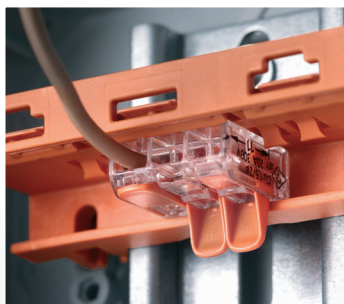

PASSION FOR POWER.

Simpel, veilig en snel
De Hensel kabeldoos met insteekklemmen

Meer informatie op www.hensel-nederland.nl

ENYCASE[®]

De Hensel kabeldoos met insteekklemmen en bevestigingsadapter

Productdetails:

- 2x Wago 221-500 bevestigingsadapter
- 5x Wago 221-413 3-voudige compact aansluitklem
- Voorgemonteerde montagerail
- natuurlijk met alle voordelen van de nieuwe Hensel Kabeldozen in beschermingsklasse IP 66

Ook als de klemmen zijn ingebouwd, zijn de bedieningshendels goed te openen en sluiten.

De bevestigingsadapter is variabel op de montagerail te plaatsen.

DK 0404 W 0,75-4 mm², Cu 3~

- met 2x Wago 221-500 bevestigingsadapter en 5x Wago 221-413 3-voudige aansluitklem
- per aansluitklem 3x 0,14 - 4 mm² (f), 3x 0,2 - 4 mm² (sol/s)
- met elastische afdichtmembranen, die kunnen worden verwijderd voor kabelinvoer via kabelwartels, afdichtingbereik Ø 9,0-17,0 mm
- met één kabelinvoer in de bodem, afdichtingbereik Ø 6,0-15,0 mm
- Deksluitingen zonder toebehoren, verzegelbaar
- bevestigingsbandje en externe beugels voor wandbevestiging inbegrepen

nominale isolatiespanning	U _i = 450 V a.c./d.c.
nominale stroom	32 A
materiaal	PP (Polypropyleen)

IP
66

Productvoordelen DK-kabeldozen

■ Kabelinvoer via geïntegreerde elastische afdichtmembranen

■ Afdichtmembranen of verlooping kunnen worden verwijderd voor kabelinvoertule