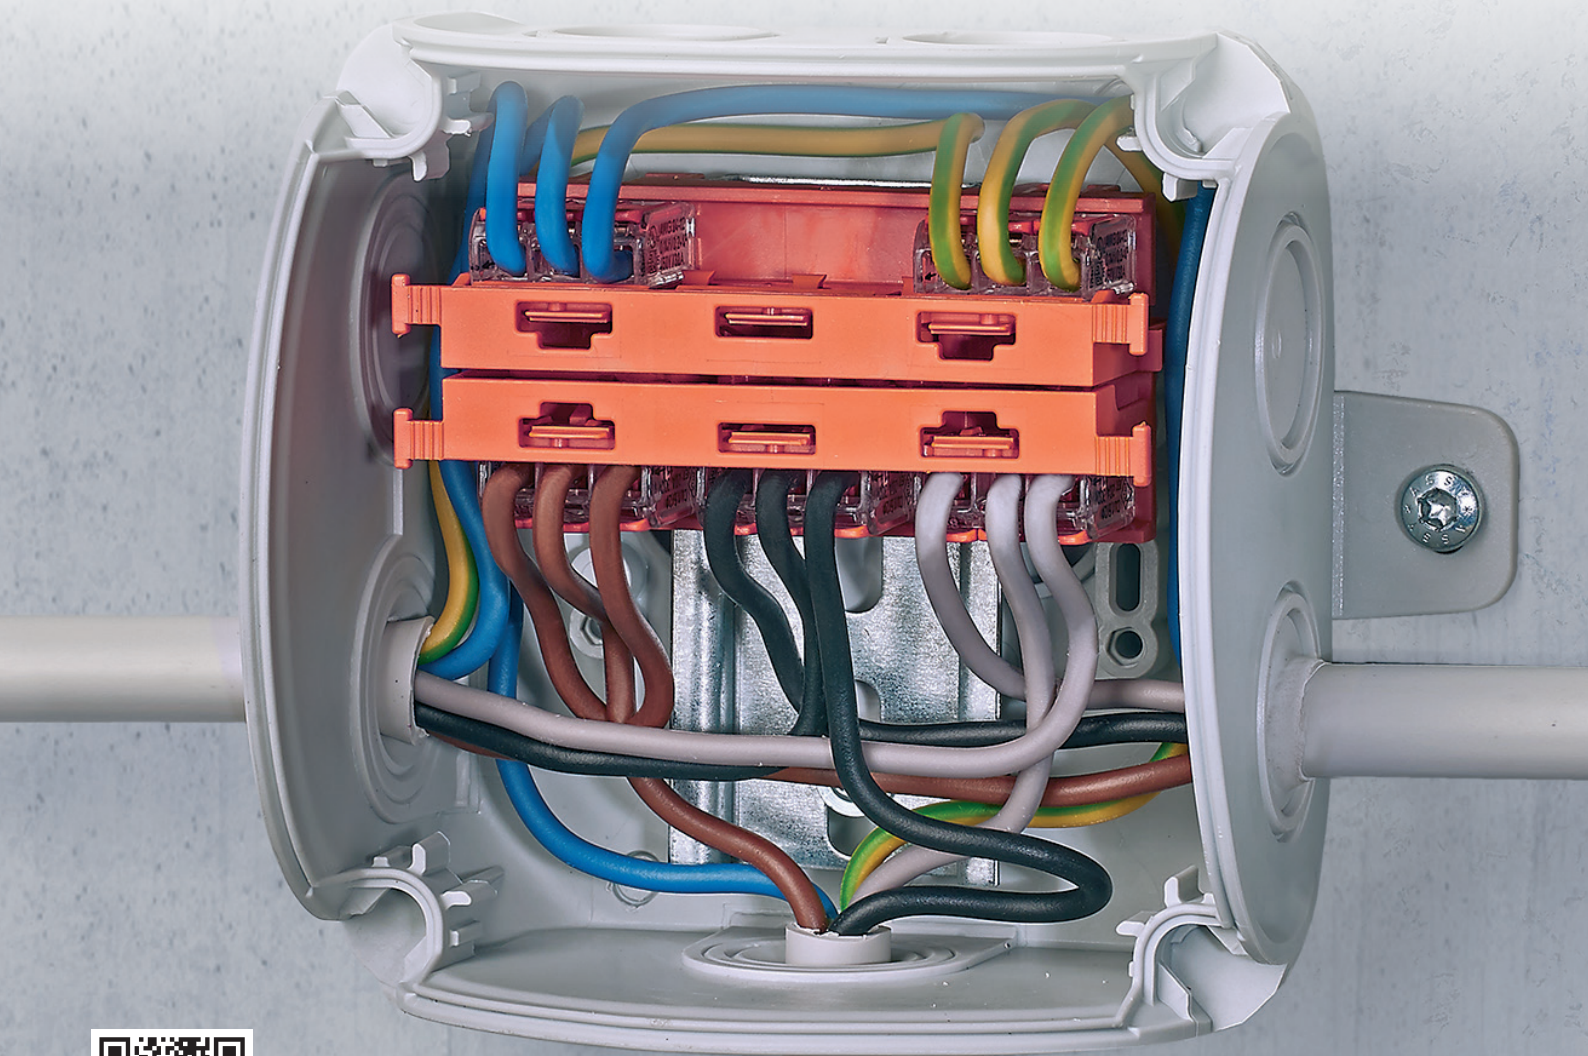

PASSION FOR POWER.

Simpel, veilig en snel
De Hensel kabeldoos met insteekklemmen

Meer informatie op www.hensel-nederland.nl

ENYCASE[®]

De Hensel kabeldoos met insteekklemmen en bevestigingsadapter

Productdetails:

- 2x Wago 221-500 bevestigingsadapter
- 5x Wago 221-413 3-voudige compact aansluitklem
- Voorgemonteerde montagerail
- natuurlijk met alle voordelen van de nieuwe Hensel Kabeldozen in beschermingsklasse IP 66

Ook als de klemmen zijn ingebouwd, zijn de bedieningshendels goed te openen en sluiten.

De bevestigingsadapter is variabel op de montagerail te plaatsen.

DK 0404 W 0,75-4 mm², Cu 3~

- met 2x Wago 221-500 bevestigingsadapter en 5x Wago 221-413 3-voudige aansluitklem
- per aansluitklem 3x 0,14 - 4 mm² (f), 3x 0,2 - 4 mm² (sol/s)
- met elastische afdichtmembranen, die kunnen worden verwijderd voor kabelinvoer via kabelwartels, afdichtingbereik Ø 9,0-17,0 mm
- met één kabelinvoer in de bodem, afdichtingbereik Ø 6,0-15,0 mm
- Deksluitingen zonder toebehoren, verzegelbaar
- bevestigingsbandje en externe beugels voor wandbevestiging inbegrepen

nominale isolatiespanning	U _i = 450 V a.c./d.c.
nominale stroom	32 A
materiaal	PP (Polypropyleen)

IP
66

Productvoordelen DK-kabeldozen

■ Kabelinvoer via geïntegreerde elastische afdichtmembranen

■ Afdichtmembranen of verlooping kunnen worden verwijderd voor kabelinvoertule