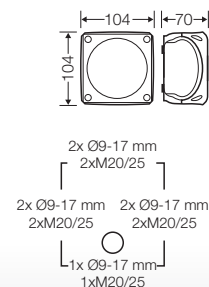

Ook als de klemmen zijn ingebouwd, zijn de bedieningshendels goed te openen en sluiten.

De bevestigingsadapter is variabel op de montagerail te plaatsen.

DK 0404 W 0,75-4 mm², Cu 3~

- met 2x Wago 221-500 bevestigingsadapter en 5x Wago 221-413 3-voudige aansluitklem
- per aansluitklem 3x 0,14 - 4 mm² (f), 3x 0,2 - 4 mm² (sol/s)
- met elastische afdichtmembranen, die kunnen worden verwijderd voor kabelinvoer via kabelwartels, afdichtingbereik Ø 9,0-17,0 mm
- met één kabelinvoer in de bodem, afdichtingbereik Ø 6,0-15,0 mm
- Deksluitingen zonder toebehoren, verzegelbaar
- bevestigingsbandje en externe beugels voor wandbevestiging inbegrepen

nominale isolatiespanning	U _i = 450 V a.c./d.c.
nominale stroom	32 A
materiaal	PP (Polypropyleen)

IP
66

Productvoordelen DK-kabeldozen

■ Kabelinvoer via geïntegreerde elastische afdichtmembranen

■ Afdichtmembranen of verlooping kunnen worden verwijderd voor kabelinvoertule